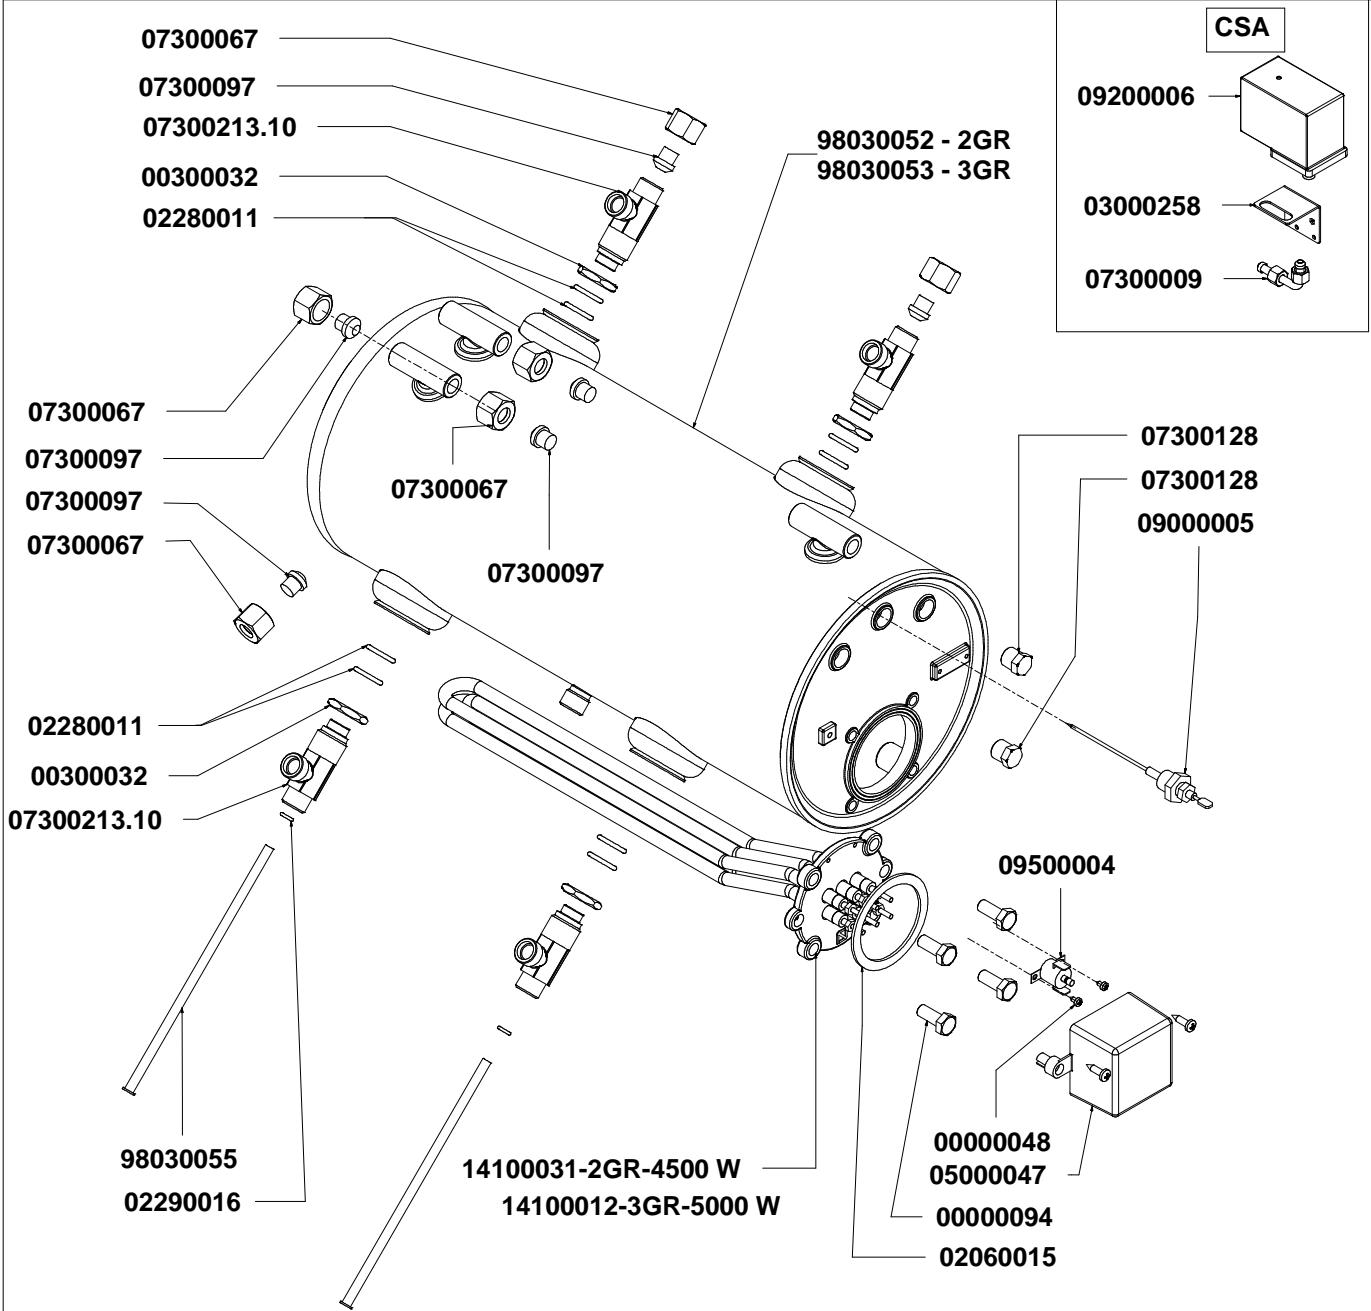

COMPONENTI GRUPPO CALDAIA

BOILER GROUP COMPONENTS

A
D
O
N
I
S
+
2
0
1
3

dal 1905