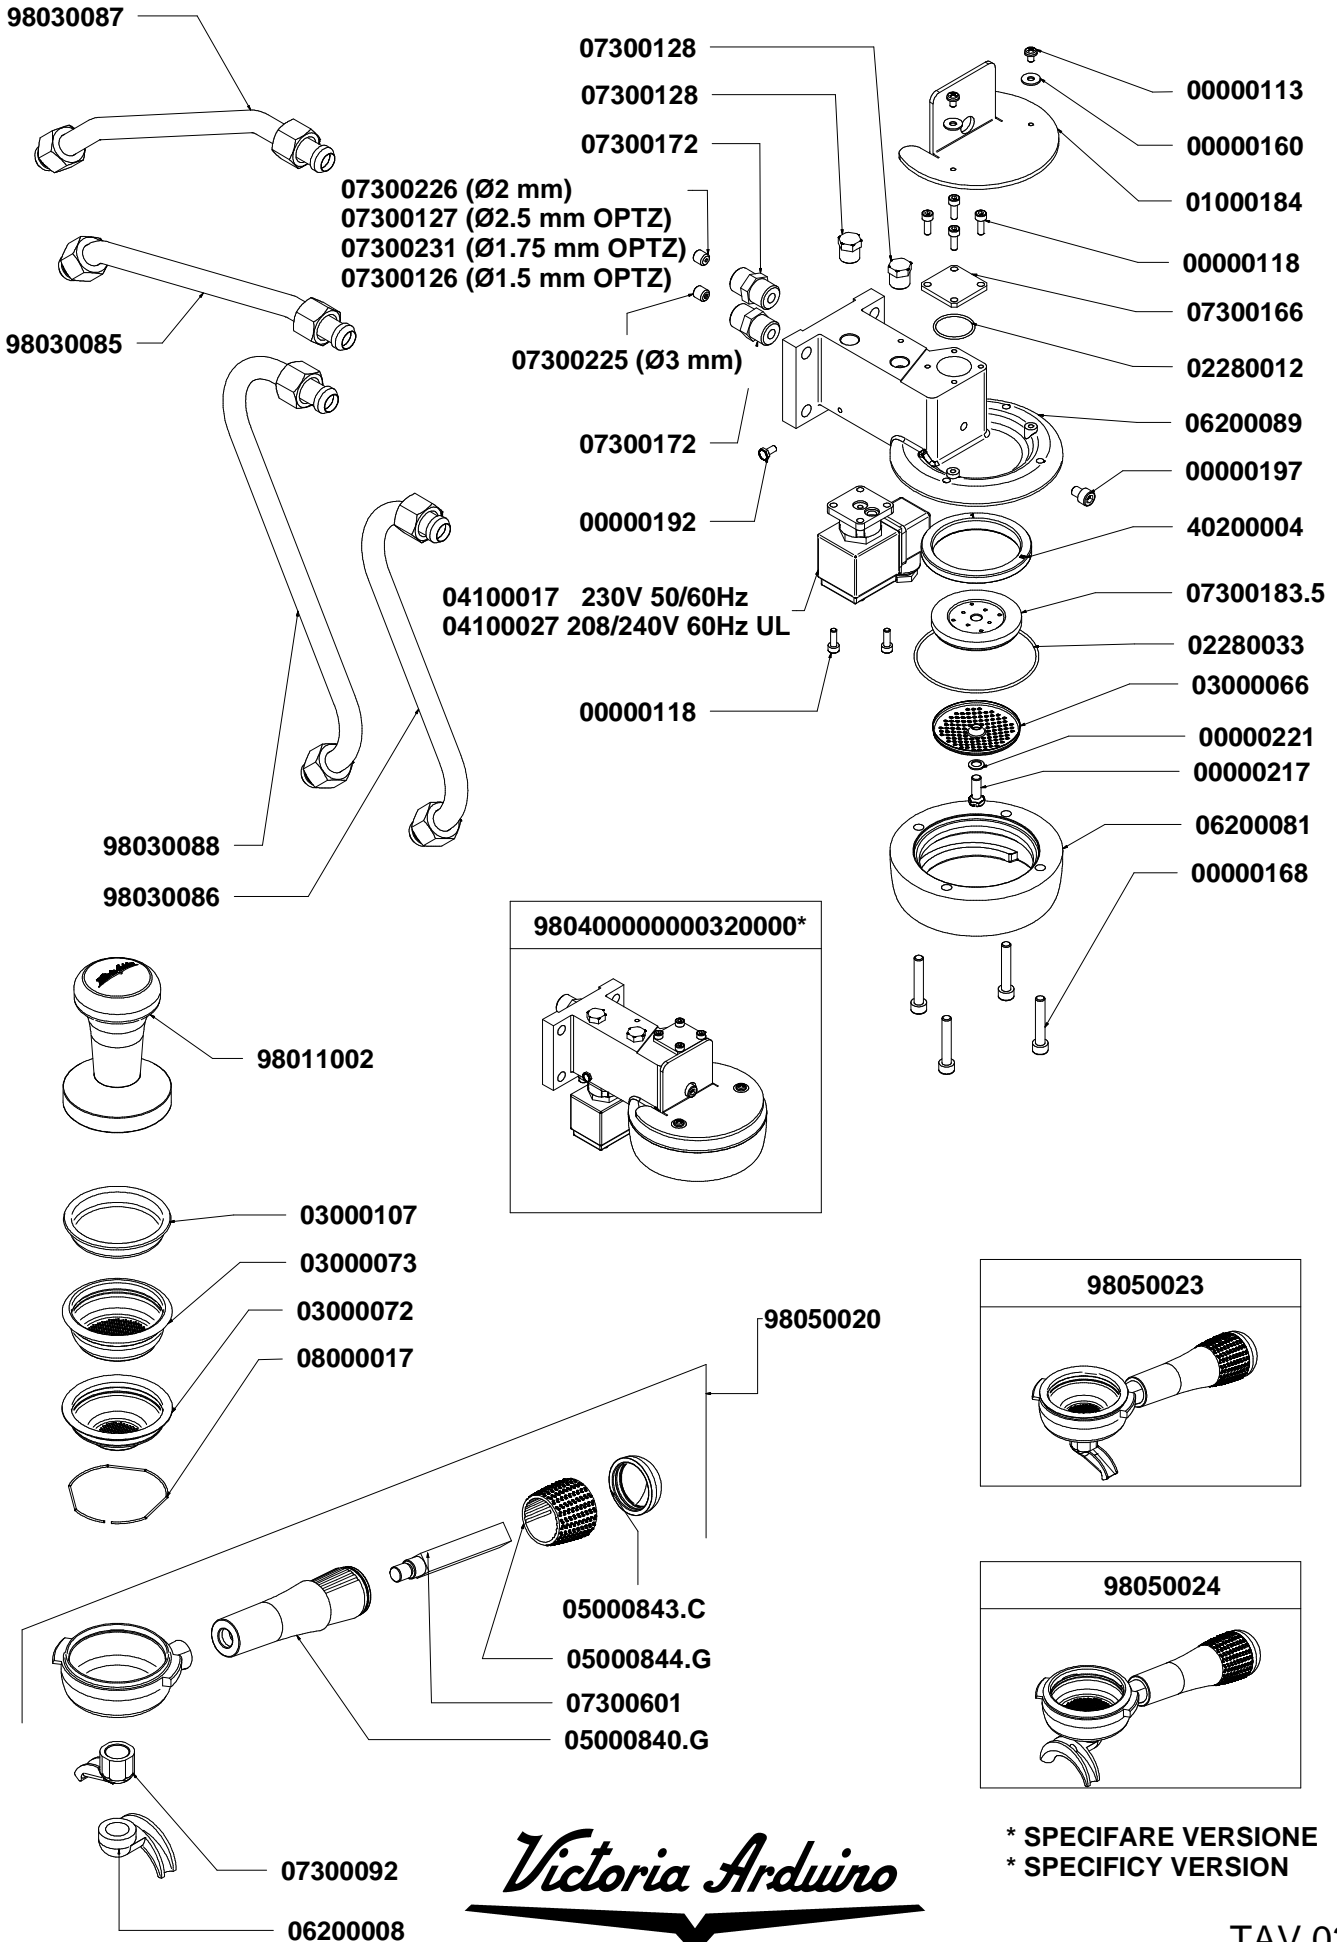

COMPONENTI GRUPPO EROGAZIONE

POURING UNIT GROUP COMPONENTS