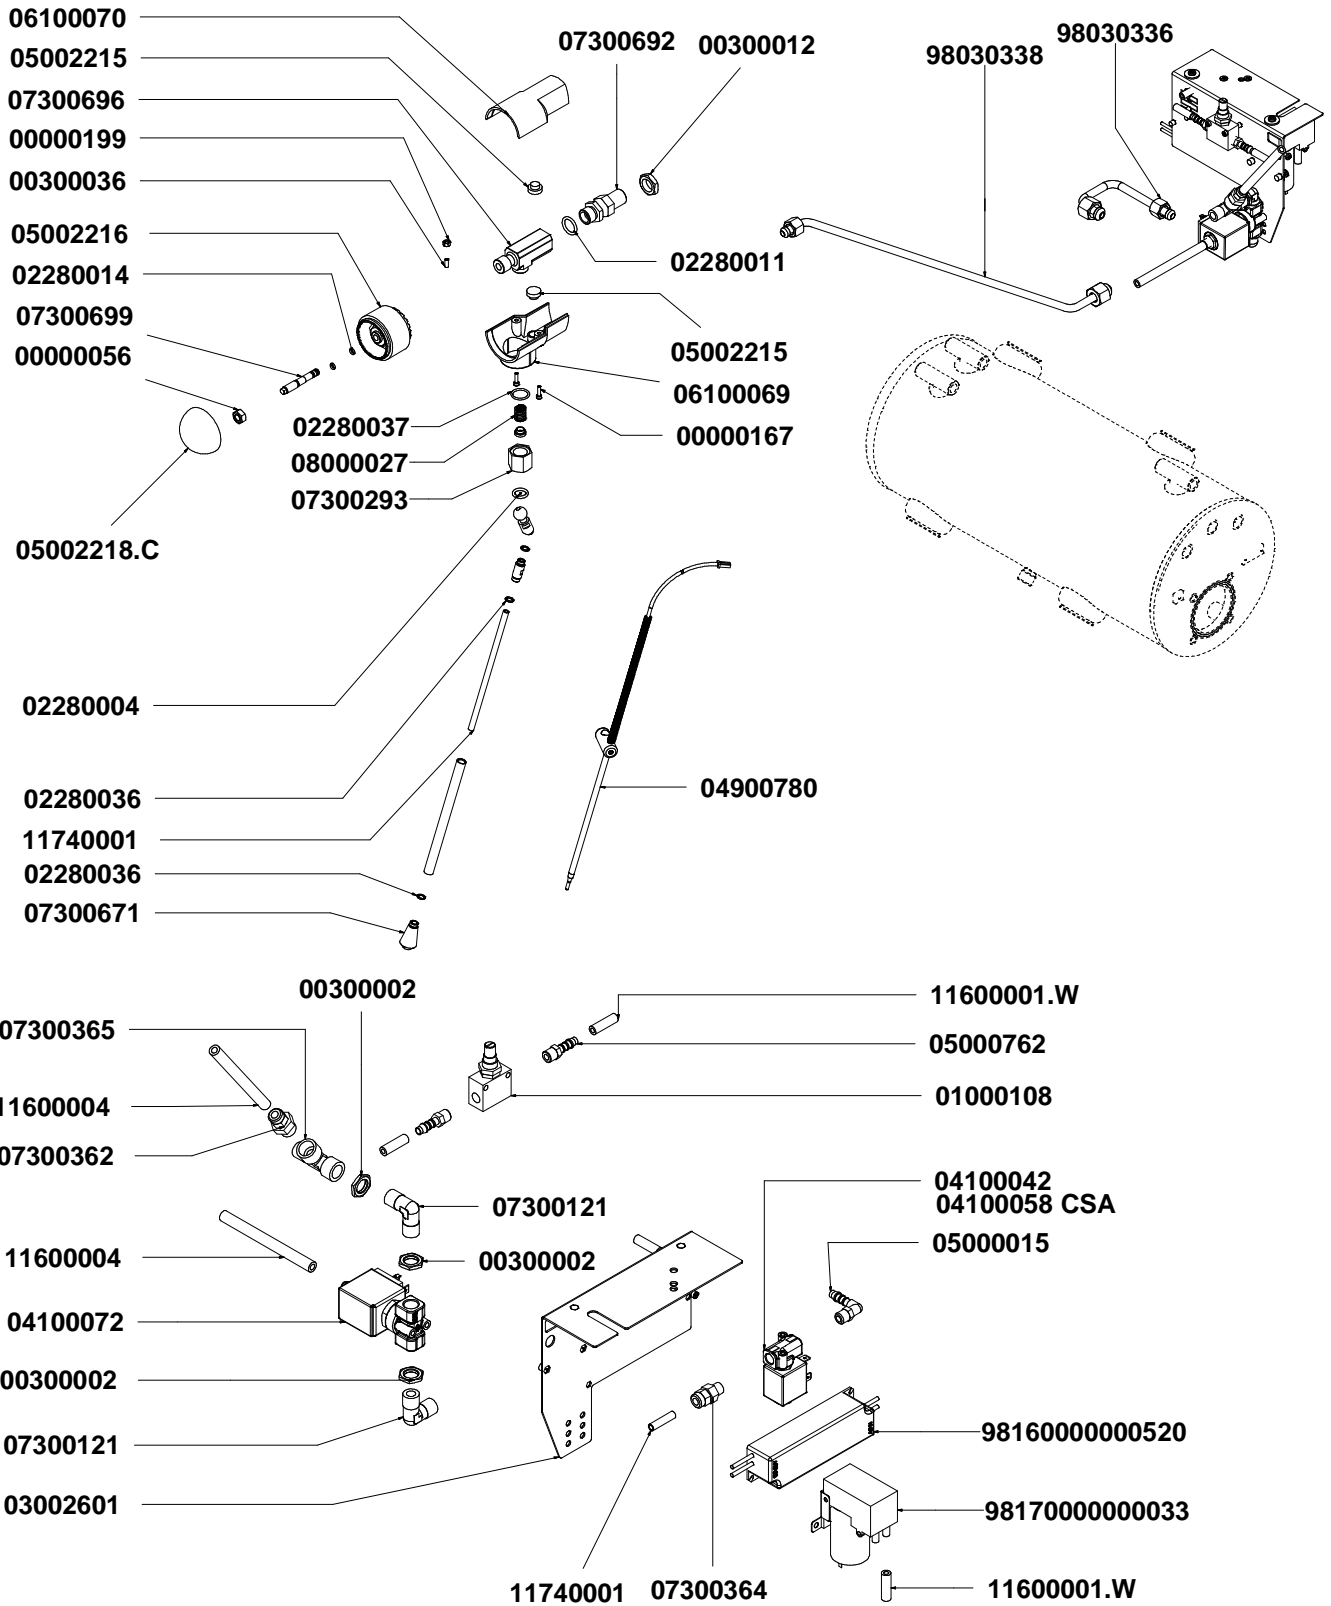

## EASY CREAM COMPONENTS

A  
D  
O  
N  
I  
S  
+  
2  
0  
1  
3

Tabella	
Codice	Descrizione
04000442	SUPPL. CABLAGGIO EASY CREAM
04000850	SUPPL. RELE' ADONIS EASY CREAM

*Victoria Arduino*

dal 1905

TAV 04 BIS