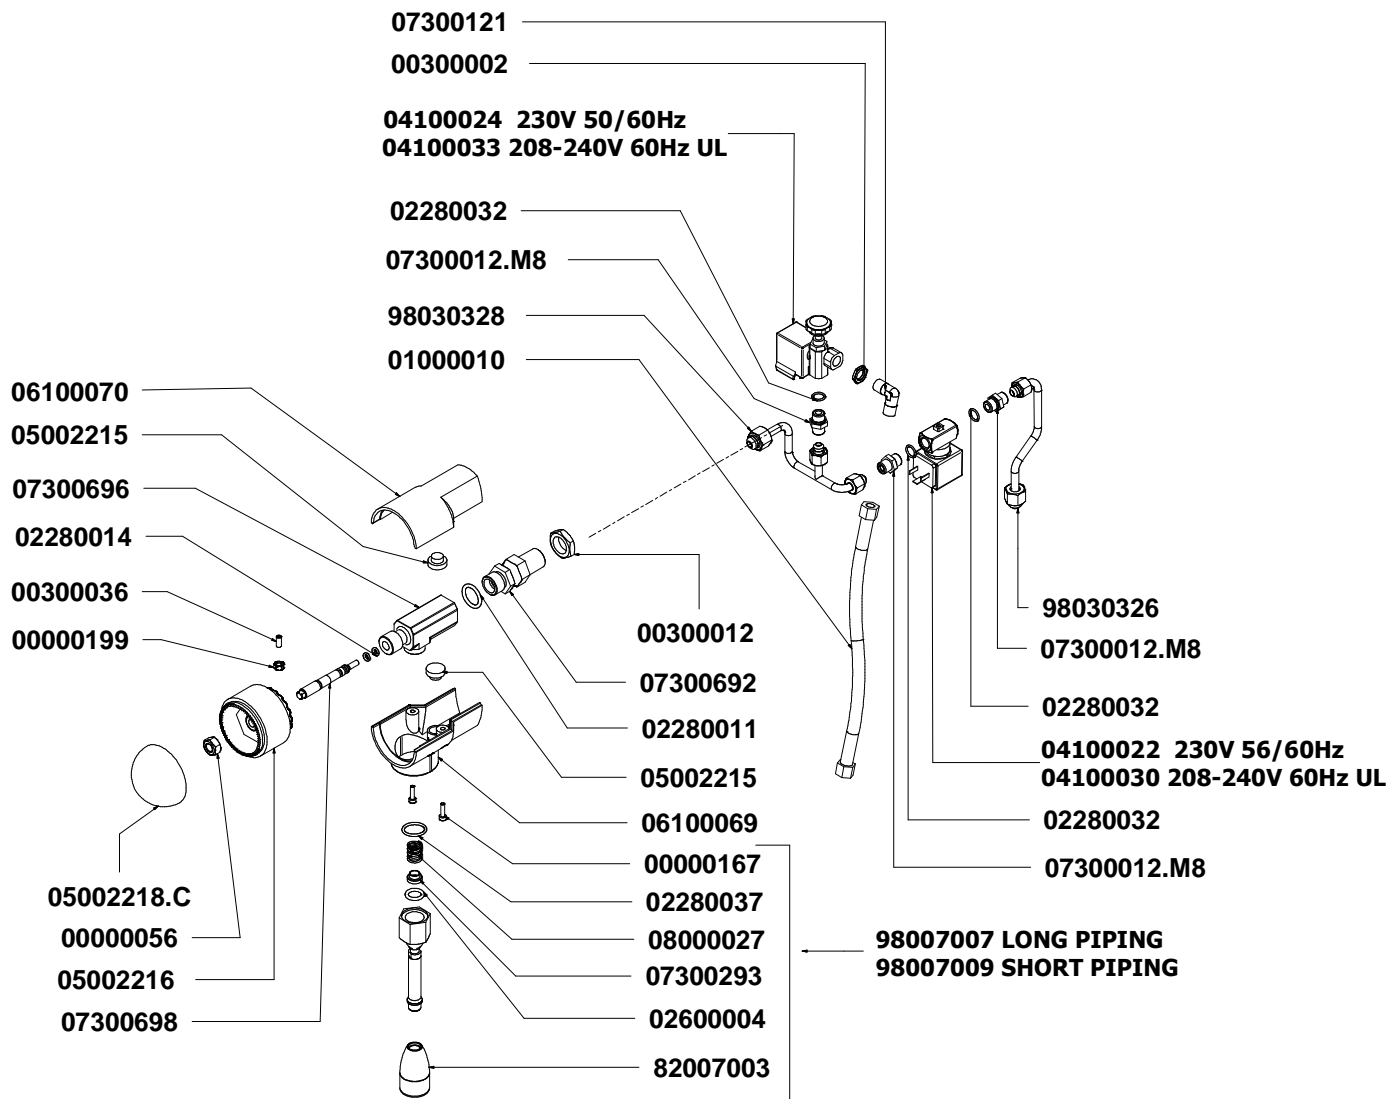

## EASY CREAM COMPONENTS

A  
D  
O  
N  
I  
S  
+  
2  
0  
1  
3

Tabella	
Codice	Descrizione
04000442	SUPPL. CABLAGGIO EASY CREAM
04000850	SUPPL. RELE' ADONIS EASY CREAM

*Victoria Arduino*

dal 1905

TAV 04 BIS

## HOT WATER TAP COMPONENTS

A  
D  
O  
N  
I  
S  
+  
2  
0  
1  
3

98070000000014 LONG PIPING  
98070000000015 SHORT PIPING

*Victoria Arduino*

dal 1905

TAV 05