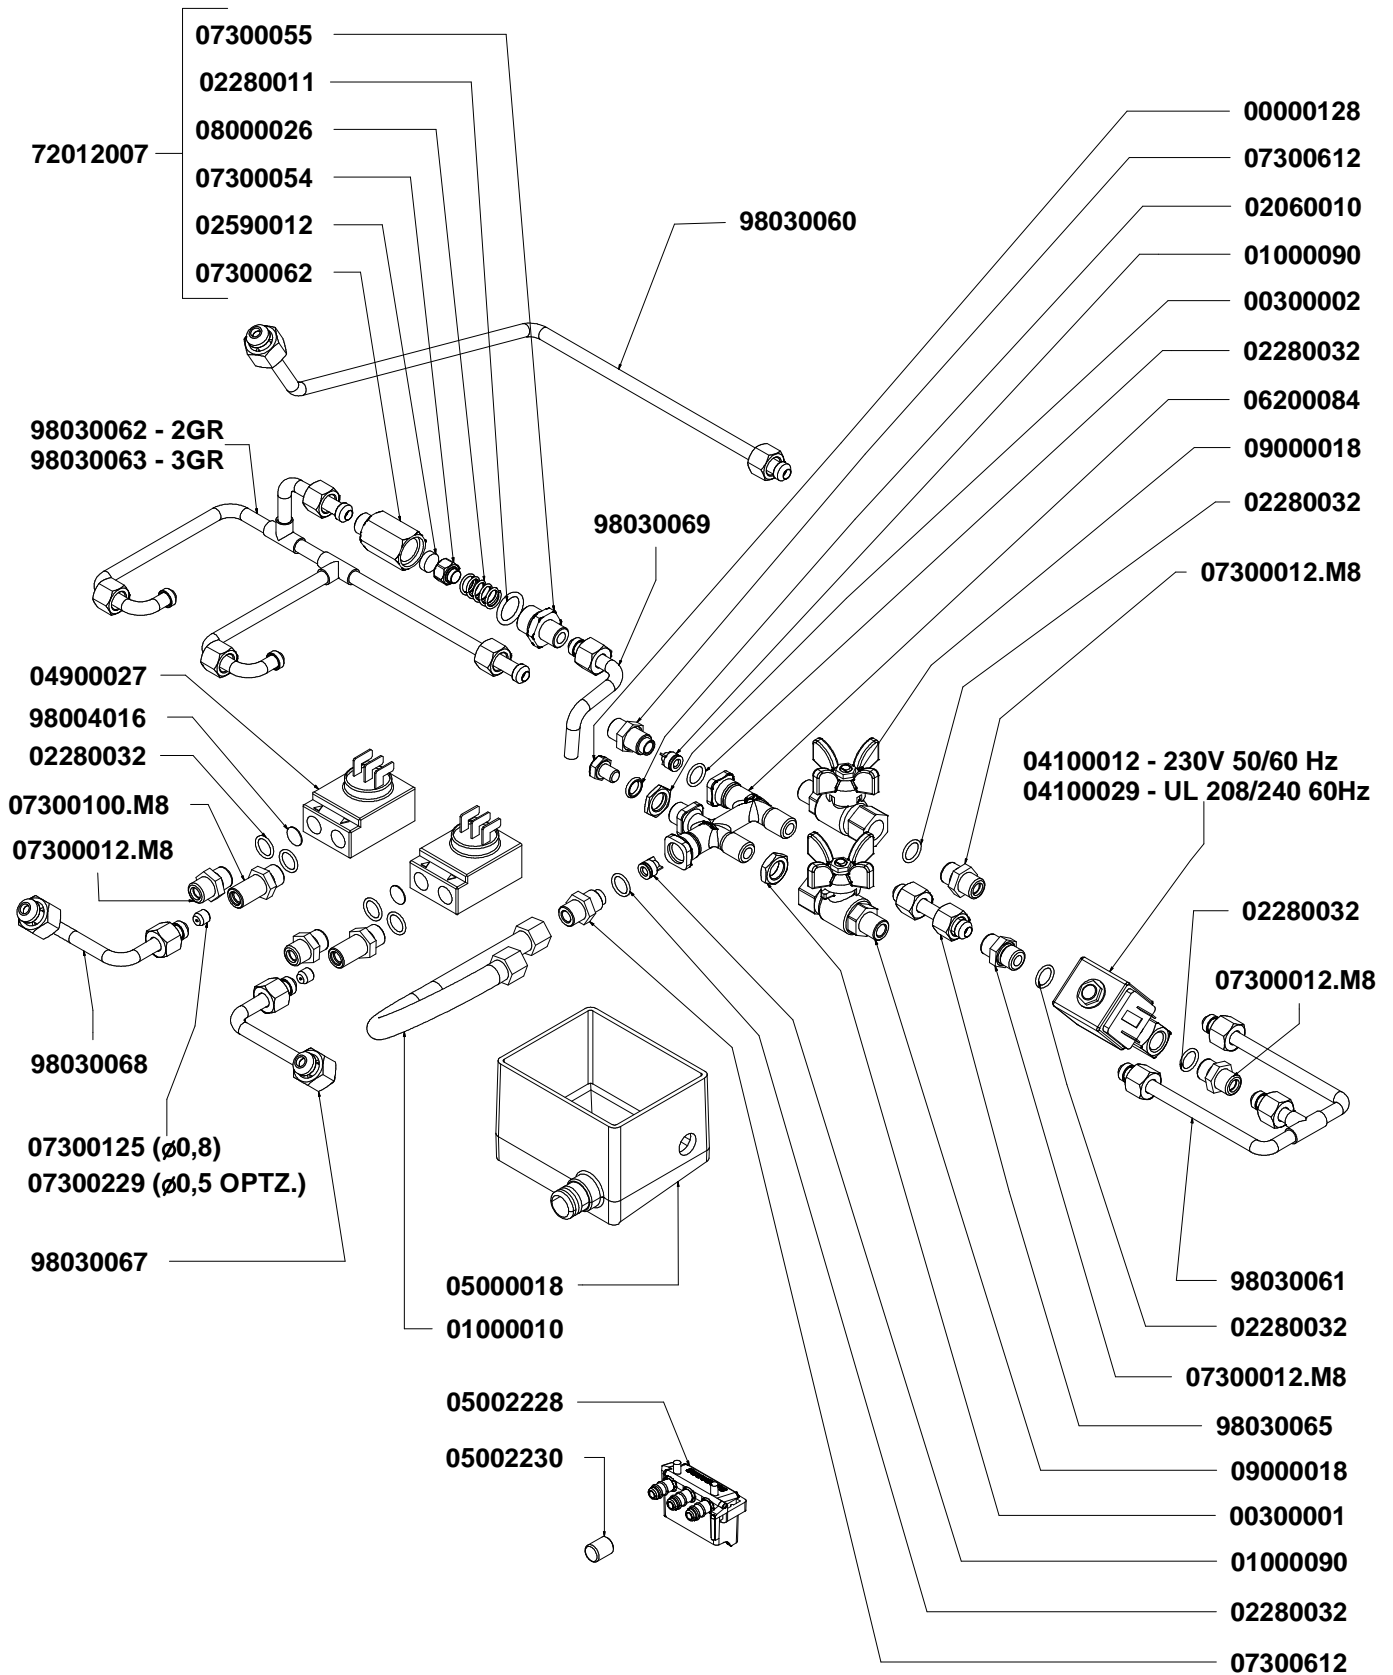

COMPONENTI GRUPPO IDRAULICO

HYDRAULIC GROUP COMPONENTS

A
D
O
N
I
S
+
2
0
1
3

Victoria Arduino

dal 1905

TAV 06