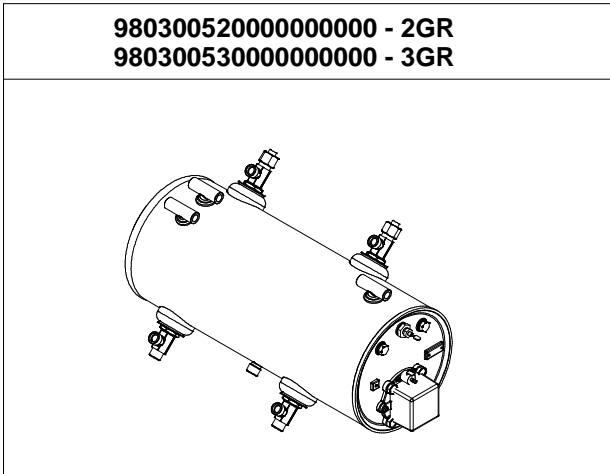

COMPONENTI GRUPPO CALDAIA

BOILER GROUP COMPONENTS

A
D
O
N
I
S
+
2
0
1
3

dal 1905