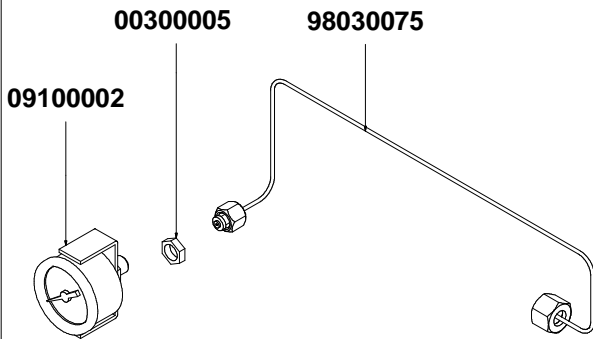

COMPONENTI GRUPPO POMPA HYDRAULIC-PUMP COMPONENTS

A
D
O
N
I
S
+
2
0
1
3

01300005 (100 l/h)

01300006 (200 l/h)

00300013

07300068

00300013

09000016

COMPONENTI IDRAULICI		
CODICE	DESCRIZIONE	DESCRIPTION
01000113	TUBO INGRESSO L=1500	FILLING TUBE L=1500
01000030	TUBO INGRESSO L=500	FILLING TUBE L=500
01000087	TUBO SCARICO	DRAINING TUBE
00000133	FASCETTA	GIRDLE

Victoria Arduino

dal 1905

TAV 07