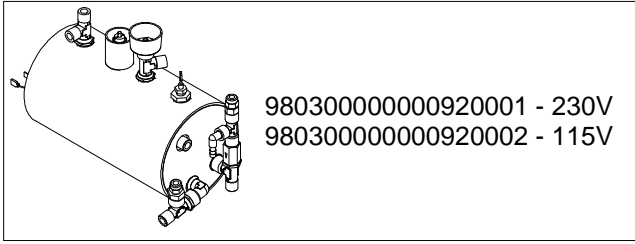

COMPONENTI CALDAIA BOILER COMPONENTS