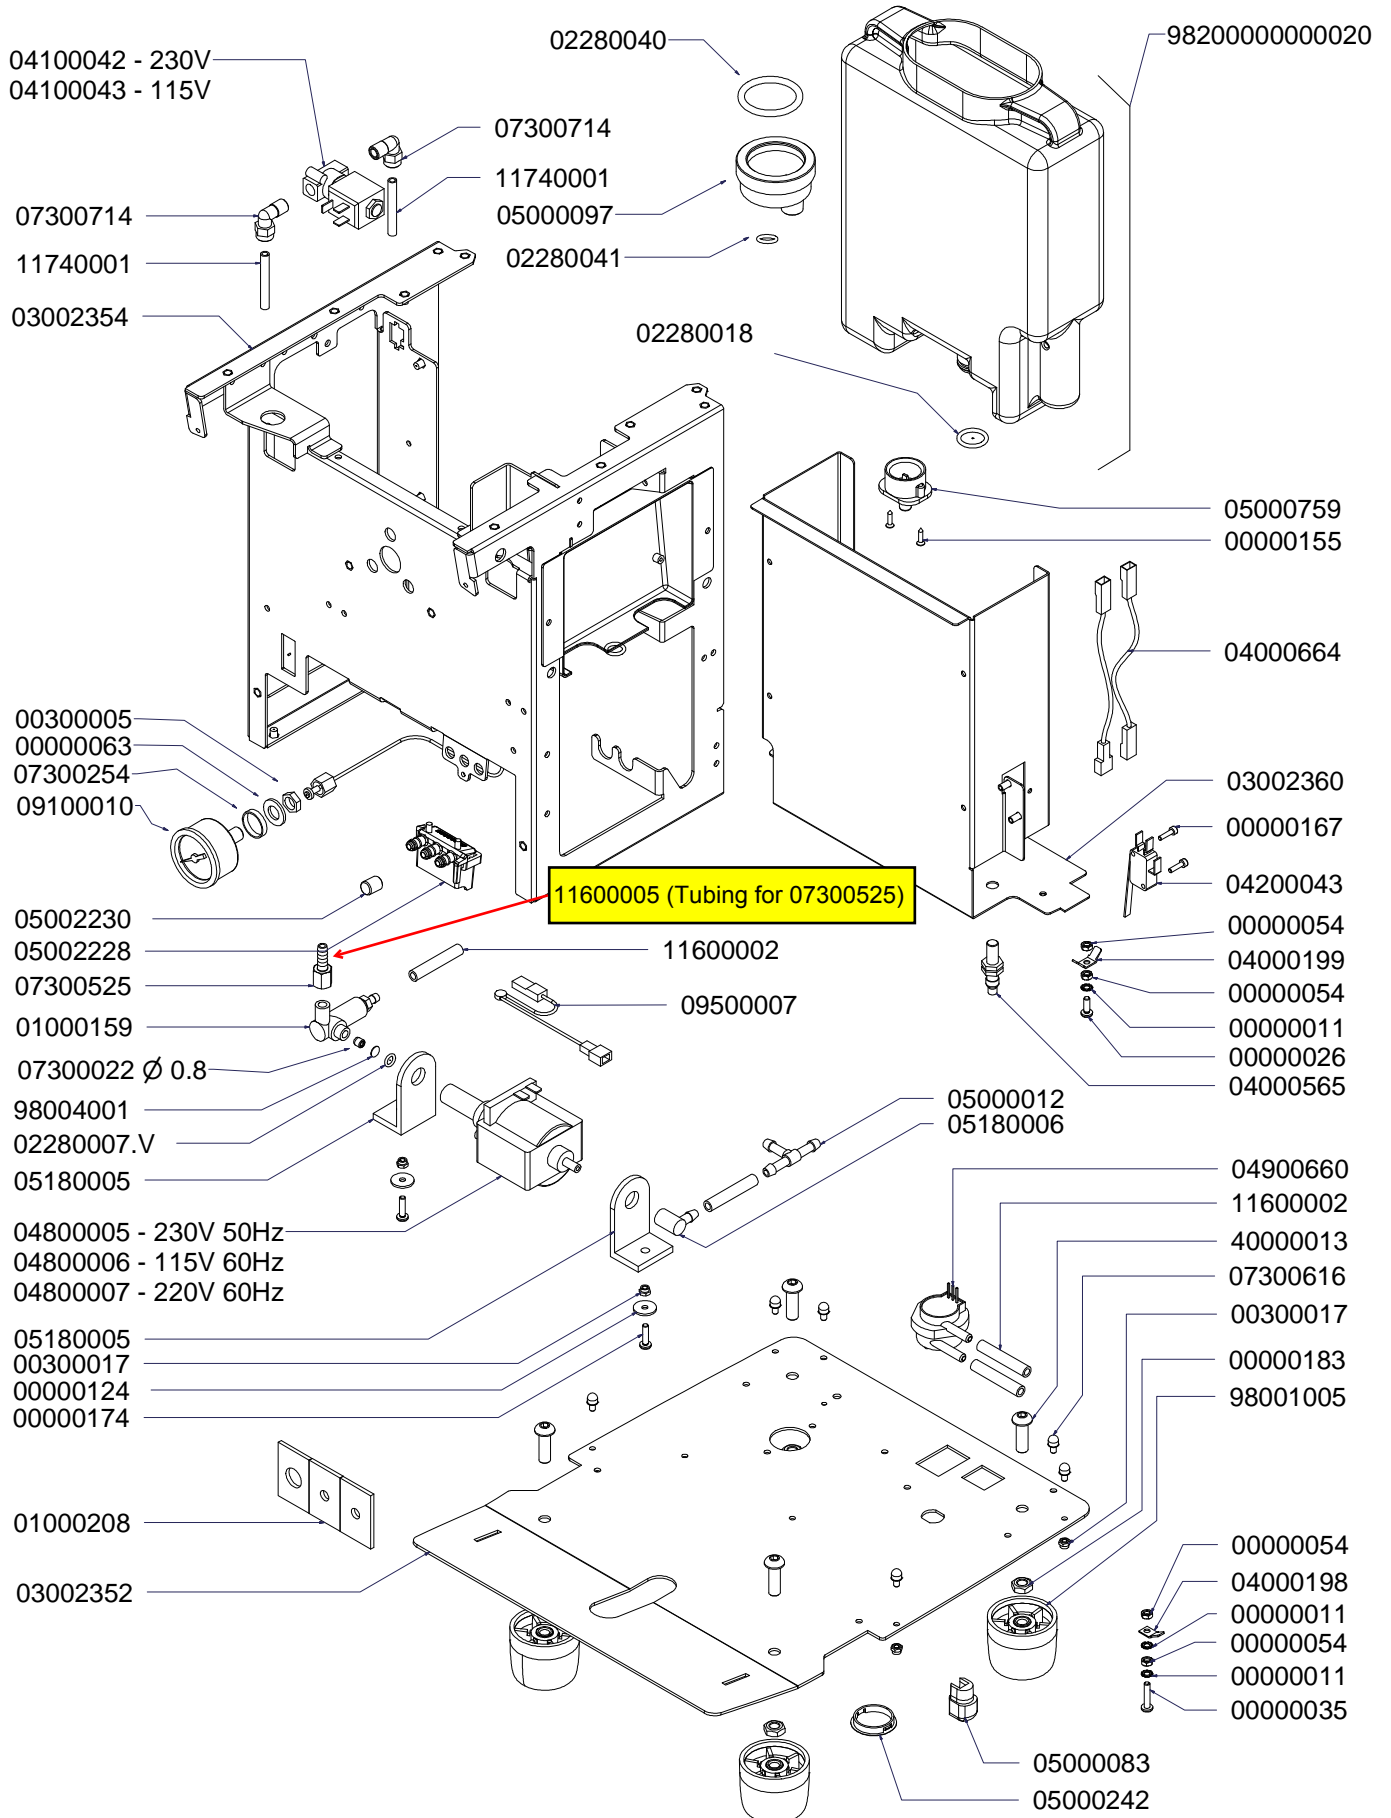

 nuova
SIMONELLI®

I N D I C E

- » TAV 01 - COMPONENTI GRUPPO CARENA / CABINET PARTS
- » TAV 02 - GRUPPO EROGATORE / COMPLETE POURING UNIT
- » TAV 03 TAN - COMPONENTI TELAIO - TANICA / TANK FRAME COMPONENTS
- » TAV 03 AD - COMPONENTI TELAIO - A.D. / DIRECT CONNECTION FRAME COMPONENTS
- » TAV 04 - RUBINETTI VAPORE E ACQUA CALDA / STEAM & HOT WATER VALVES PARTS
- » TAV 05 - COMPONENTI CALDAIA / BOILER COMPONENTS
- » TAV 06 - COMPONENTI ELETTRICI / ELECTRICAL COMPONENTS

COMPONENTI GRUPPO CARENA

CABINET PARTS

98250000000004 VASCHETTA RACCOGLI ACQUA - SCARICO DIRETTO - NERO
WATER COLLECTION TRAY - DIRECT DRAIN - BLACK

98250000000005 VASCHETTA RACCOGLI ACQUA - SCARICO DIRETTO - GRIGIO OMBRA
WATER COLLECTION TRAY - DIRECT DRAIN - UMBRA GREY

COMPONENTI GRUPPO EROGATORE COMPLETE POURING UNIT

COMPONENTI TELAIO - TANICA

TANK FRAME COMPONENTS

COMPONENTI TELAIO - ATTACCO DIRETTO

FRAME COMPONENTS - DIRECT CONNECTION

M
U
S
I
C
A

S
I
L
E
N
T

S
Y
S
T
E
M