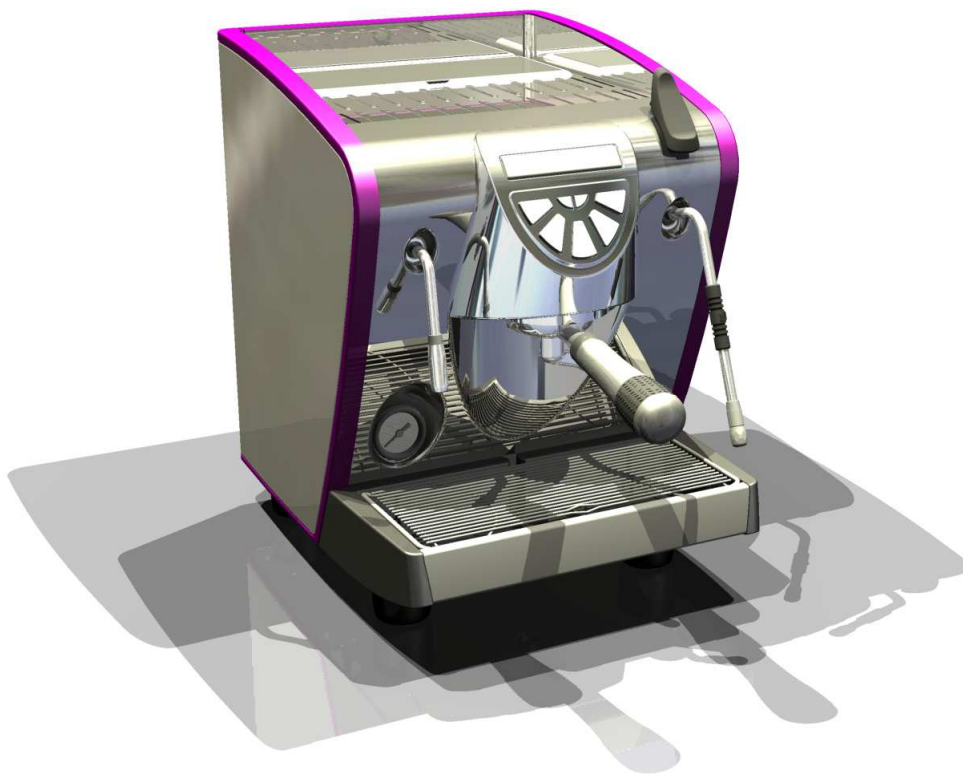

PRODOTTI / RICAMBI
PRODUCTS / SPARE PARTS
PRODUITS / PIECES DETACHEES
PRODUKTE / ERSATZTEILE
PRODUCTOS / REPUESTOS

MUSICA

Esplosi

**SILENT
SYSTEM**

Inizio produzione 26/11/2012
Start production 26/11/2012

 nuova
SIMONELLI®

I N D I C E

- » TAV 01 - COMPONENTI GRUPPO CARENA / CABINET PARTS
- » TAV 02 - GRUPPO EROGATORE / COMPLETE POURING UNIT
- » TAV 03 TAN - COMPONENTI TELAIO - TANICA / TANK FRAME COMPONENTS
- » TAV 03 AD - COMPONENTI TELAIO - A.D. / DIRECT CONNECTION FRAME COMPONENTS
- » TAV 04 - RUBINETTI VAPORE E ACQUA CALDA / STEAM & HOT WATER VALVES PARTS
- » TAV 05 - COMPONENTI CALDAIA / BOILER COMPONENTS
- » TAV 06 - COMPONENTI ELETTRICI / ELECTRICAL COMPONENTS

COMPONENTI GRUPPO CARENA

CABINET PARTS

98250000000004 VASCHETTA RACCOGLI ACQUA - SCARICO DIRETTO - NERO
WATER COLLECTION TRAY - DIRECT DRAIN - BLACK

98250000000005 VASCHETTA RACCOGLI ACQUA - SCARICO DIRETTO - GRIGIO OMBRA
WATER COLLECTION TRAY - DIRECT DRAIN - UMBRA GREY