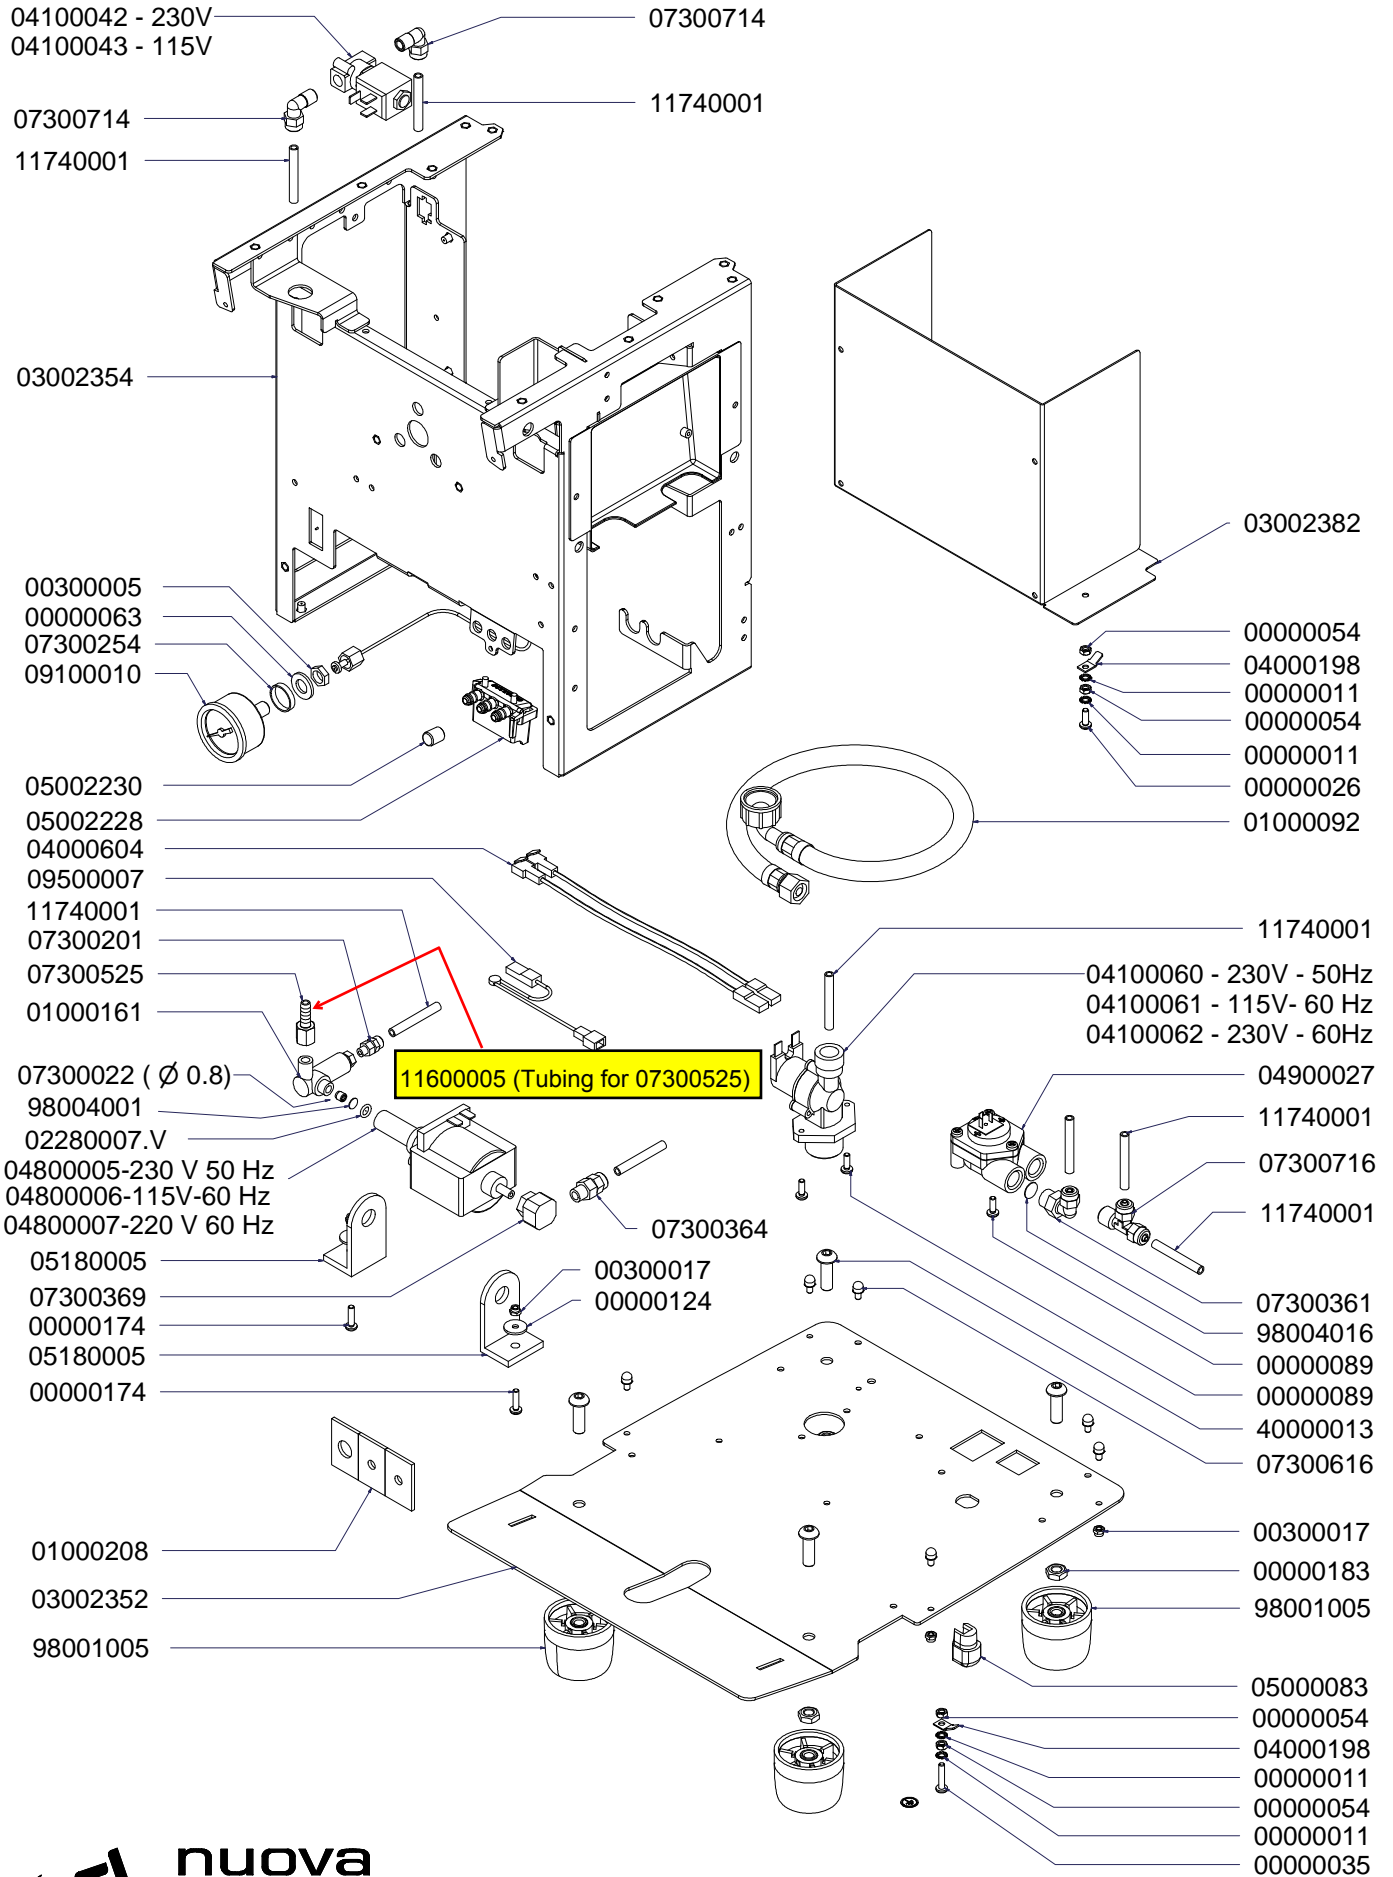

 nuova
SIMONELLI®

I N D I C E

- » TAV 01 - COMPONENTI GRUPPO CARENA / CABINET PARTS
- » TAV 02 - GRUPPO EROGATORE / COMPLETE POURING UNIT
- » TAV 03 TAN - COMPONENTI TELAIO - TANICA / TANK FRAME COMPONENTS
- » TAV 03 AD - COMPONENTI TELAIO - A.D. / DIRECT CONNECTION FRAME COMPONENTS
- » TAV 04 - RUBINETTI VAPORE E ACQUA CALDA / STEAM & HOT WATER VALVES PARTS
- » TAV 05 - COMPONENTI CALDAIA / BOILER COMPONENTS
- » TAV 06 - COMPONENTI ELETTRICI / ELECTRICAL COMPONENTS

COMPONENTI GRUPPO EROGATORE COMPLETE POURING UNIT

COMPONENTI TELAIO - TANICA

TANK FRAME COMPONENTS

COMPONENTI TELAIO - ATTACCO DIRETTO

FRAME COMPONENTS - DIRECT CONNECTION

M
U
S
I
C
A

S
I
L
E
N
T

S
Y
S
T
E
M