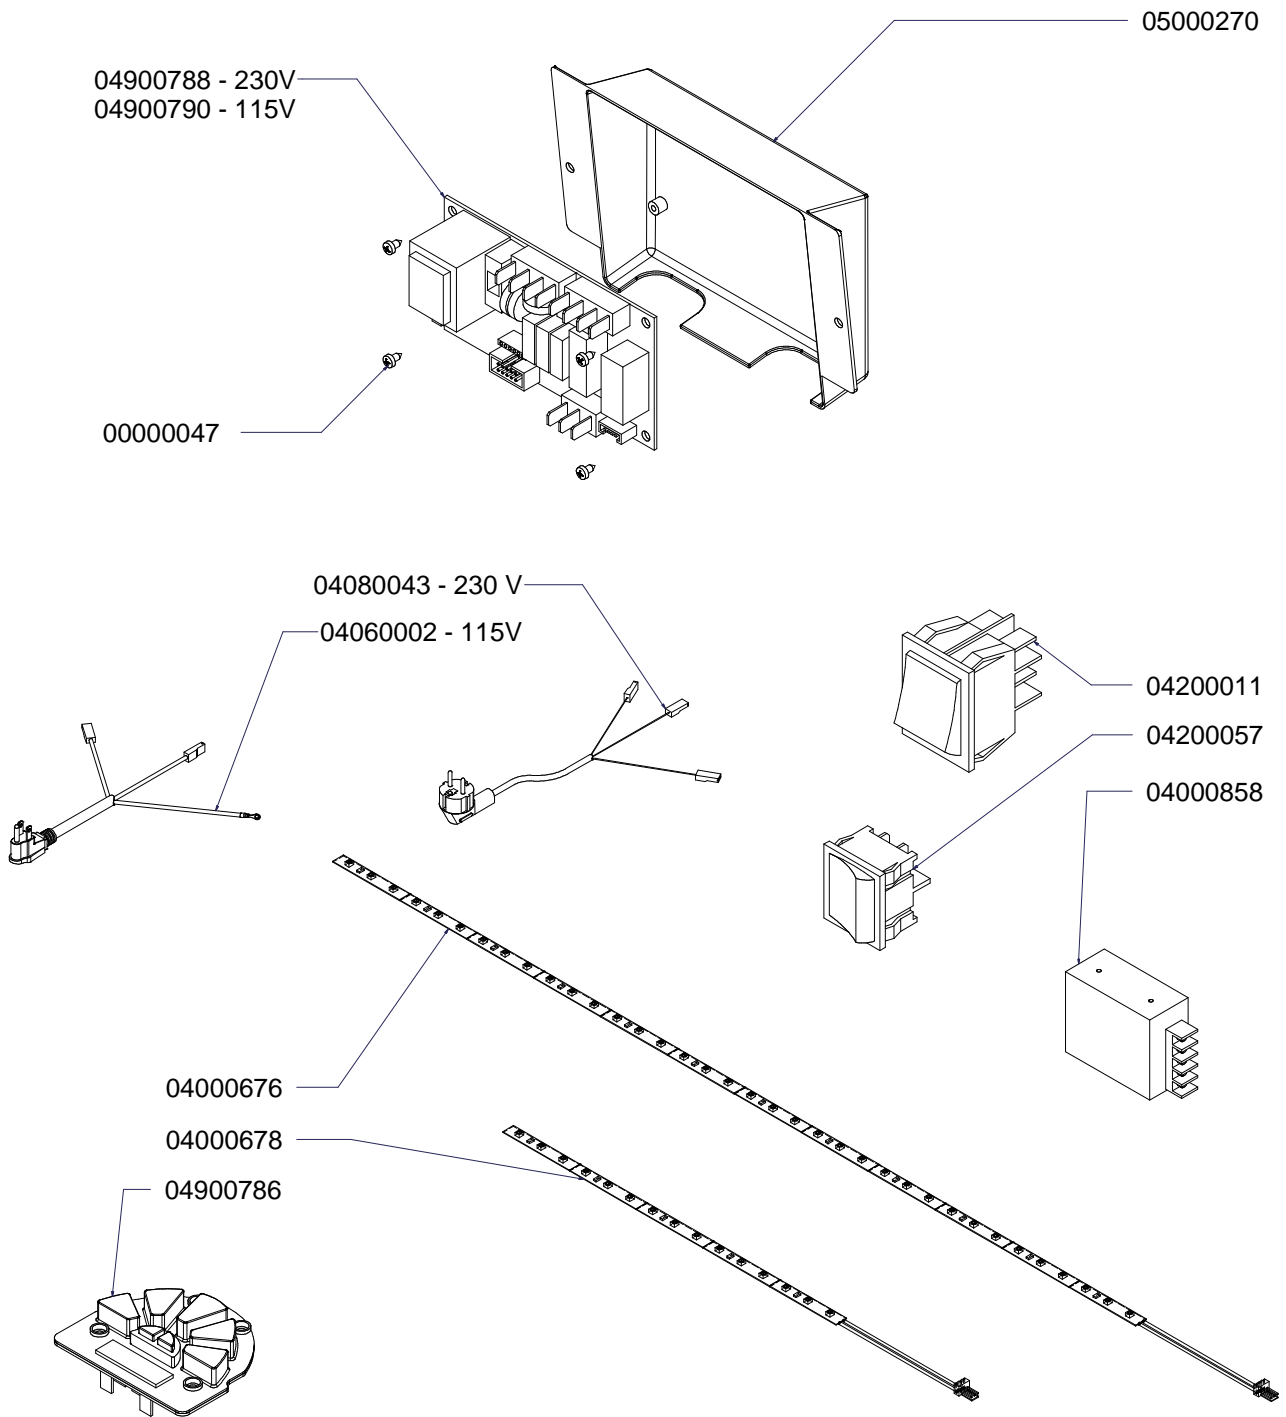

COMPONENTI GRUPPO EROGATORE COMPLETE POURING UNIT

COMPONENTI TELAIO - TANICA

TANK FRAME COMPONENTS

COMPONENTI TELAIO - ATTACCO DIRETTO

FRAME COMPONENTS - DIRECT CONNECTION

M
U
S
I
C
A

S
I
L
E
N
T

S
Y
S
T
E
M

COMPONENTI RUBINETTI VAPORE E ACQUA CALDA STEAM & HOT WATER VALVES PARTS

M
U
S
I
C
A

S
I
L
E
N
T

S
Y
S
T
E
M

COMPONENTI CALDAIA BOILER COMPONENTS

COMPONENTI ELETTRICI ED ELETTRONICI ELECTRONIC & ELECTRICAL COMPONENTS

CODICE / CODE	DESCRIZIONE	DESCRIPTION
04000660	CAVO 10 VIE COLLEGAMENTO PULSANTIERA-CENTRALINA - MUSICA	CENTRAL UNIT/DISPENSING CIRCUIT BOARD CONNECTING CABLE
04000662	IMPIANTO ELETTRICO MUSICA	COMPLETE WIRING ASSEMBLY - MUSICA
04000666	CABLAGGIO BASSO VOLTAGGIO ALIMENTAZIONE LUCI - MUSICA	LIGHTING WIRING ASSEMBLY - MUSICA
04000668	CAVO ALIMENTAZIONE LUCI - MUSICA	LIGHTING TRASFORMER WIRING ASSEMBLY - MUSICA
04000670	CAVO DOSATORE VOLUMETRICO-CENTRALINA - MUSICA	VOLUMETRIC COUNTER CABLE - MUSICA
04000672	CAVO DOSATORE VOLUMETRICO ATT. DIRETTO MUSICA	VOLUMETRIC COUNTER CABLE - MUSICA D.A.