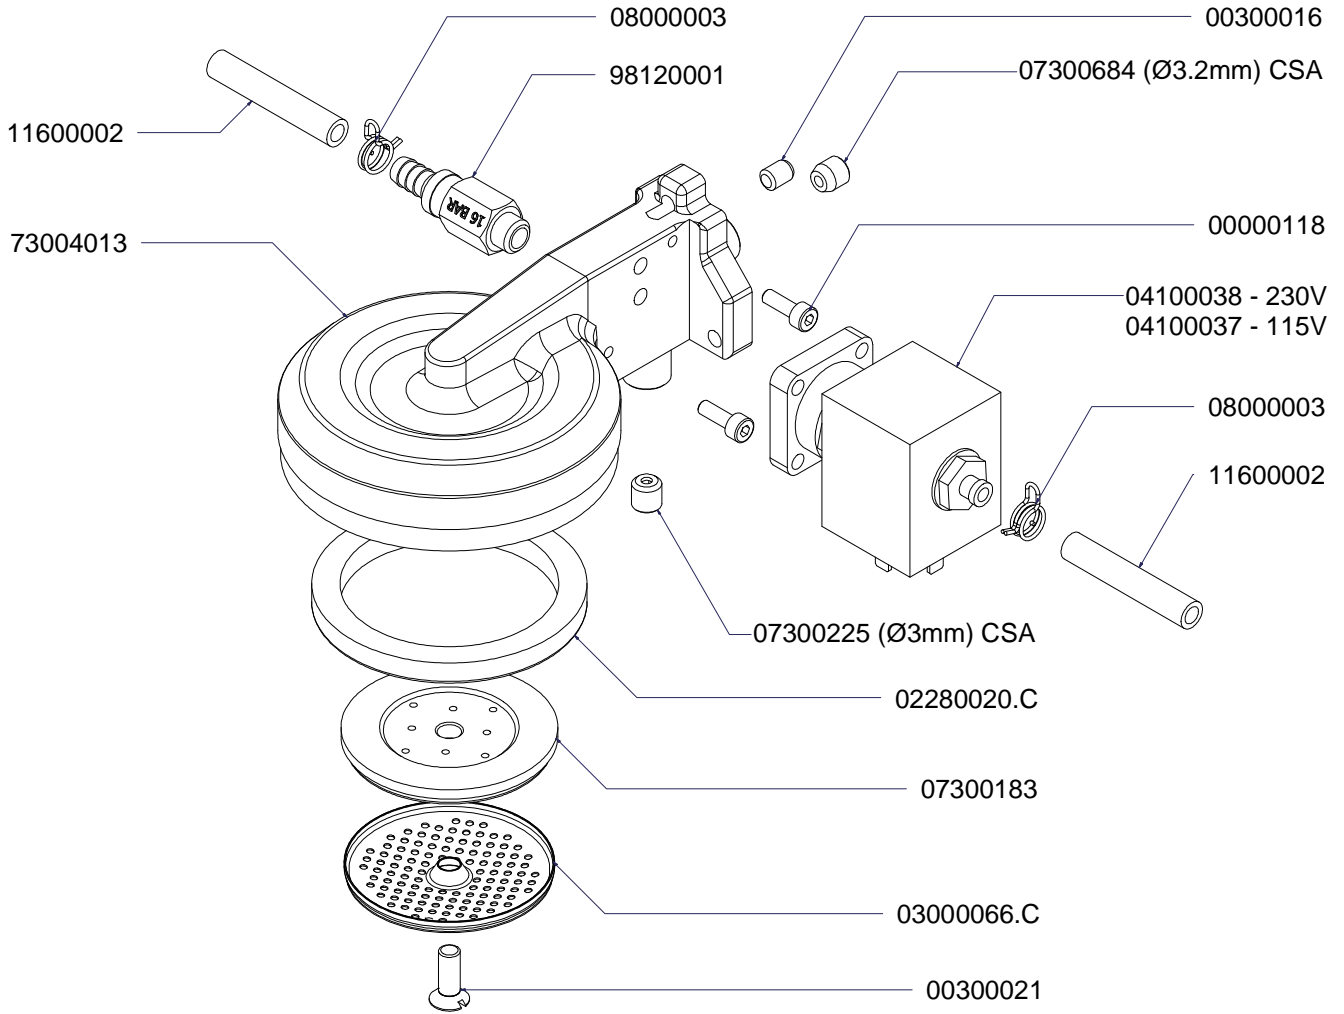

 nuova
SIMONELLI®

I N D I C E

- » TAV 01 - COMPONENTI GRUPPO CARENA / CABINET PARTS
- » TAV 02 - GRUPPO EROGATORE / COMPLETE POURING UNIT
- » TAV 03 TAN - COMPONENTI TELAIO - TANICA / TANK FRAME COMPONENTS
- » TAV 03 AD - COMPONENTI TELAIO - A.D. / DIRECT CONNECTION FRAME COMPONENTS
- » TAV 04 - RUBINETTI VAPORE E ACQUA CALDA / STEAM & HOT WATER VALVES PARTS
- » TAV 05 - COMPONENTI CALDAIA / BOILER COMPONENTS
- » TAV 06 - COMPONENTI ELETTRICI / ELECTRICAL COMPONENTS

COMPONENTI GRUPPO CARENA

CABINET PARTS

98250000000004 VASCHETTA RACCOGLI ACQUA - SCARICO DIRETTO - NERO
WATER COLLECTION TRAY - DIRECT DRAIN - BLACK

98250000000005 VASCHETTA RACCOGLI ACQUA - SCARICO DIRETTO - GRIGIO OMBRA
WATER COLLECTION TRAY - DIRECT DRAIN - UMBRA GREY

COMPONENTI GRUPPO EROGATORE COMPLETE POURING UNIT

COMPONENTI TELAIO - TANICA

TANK FRAME COMPONENTS

COMPONENTI TELAIO - ATTACCO DIRETTO

FRAME COMPONENTS - DIRECT CONNECTION

M
U
S
I
C
A

S
I
L
E
N
T

S
Y
S
T
E
M