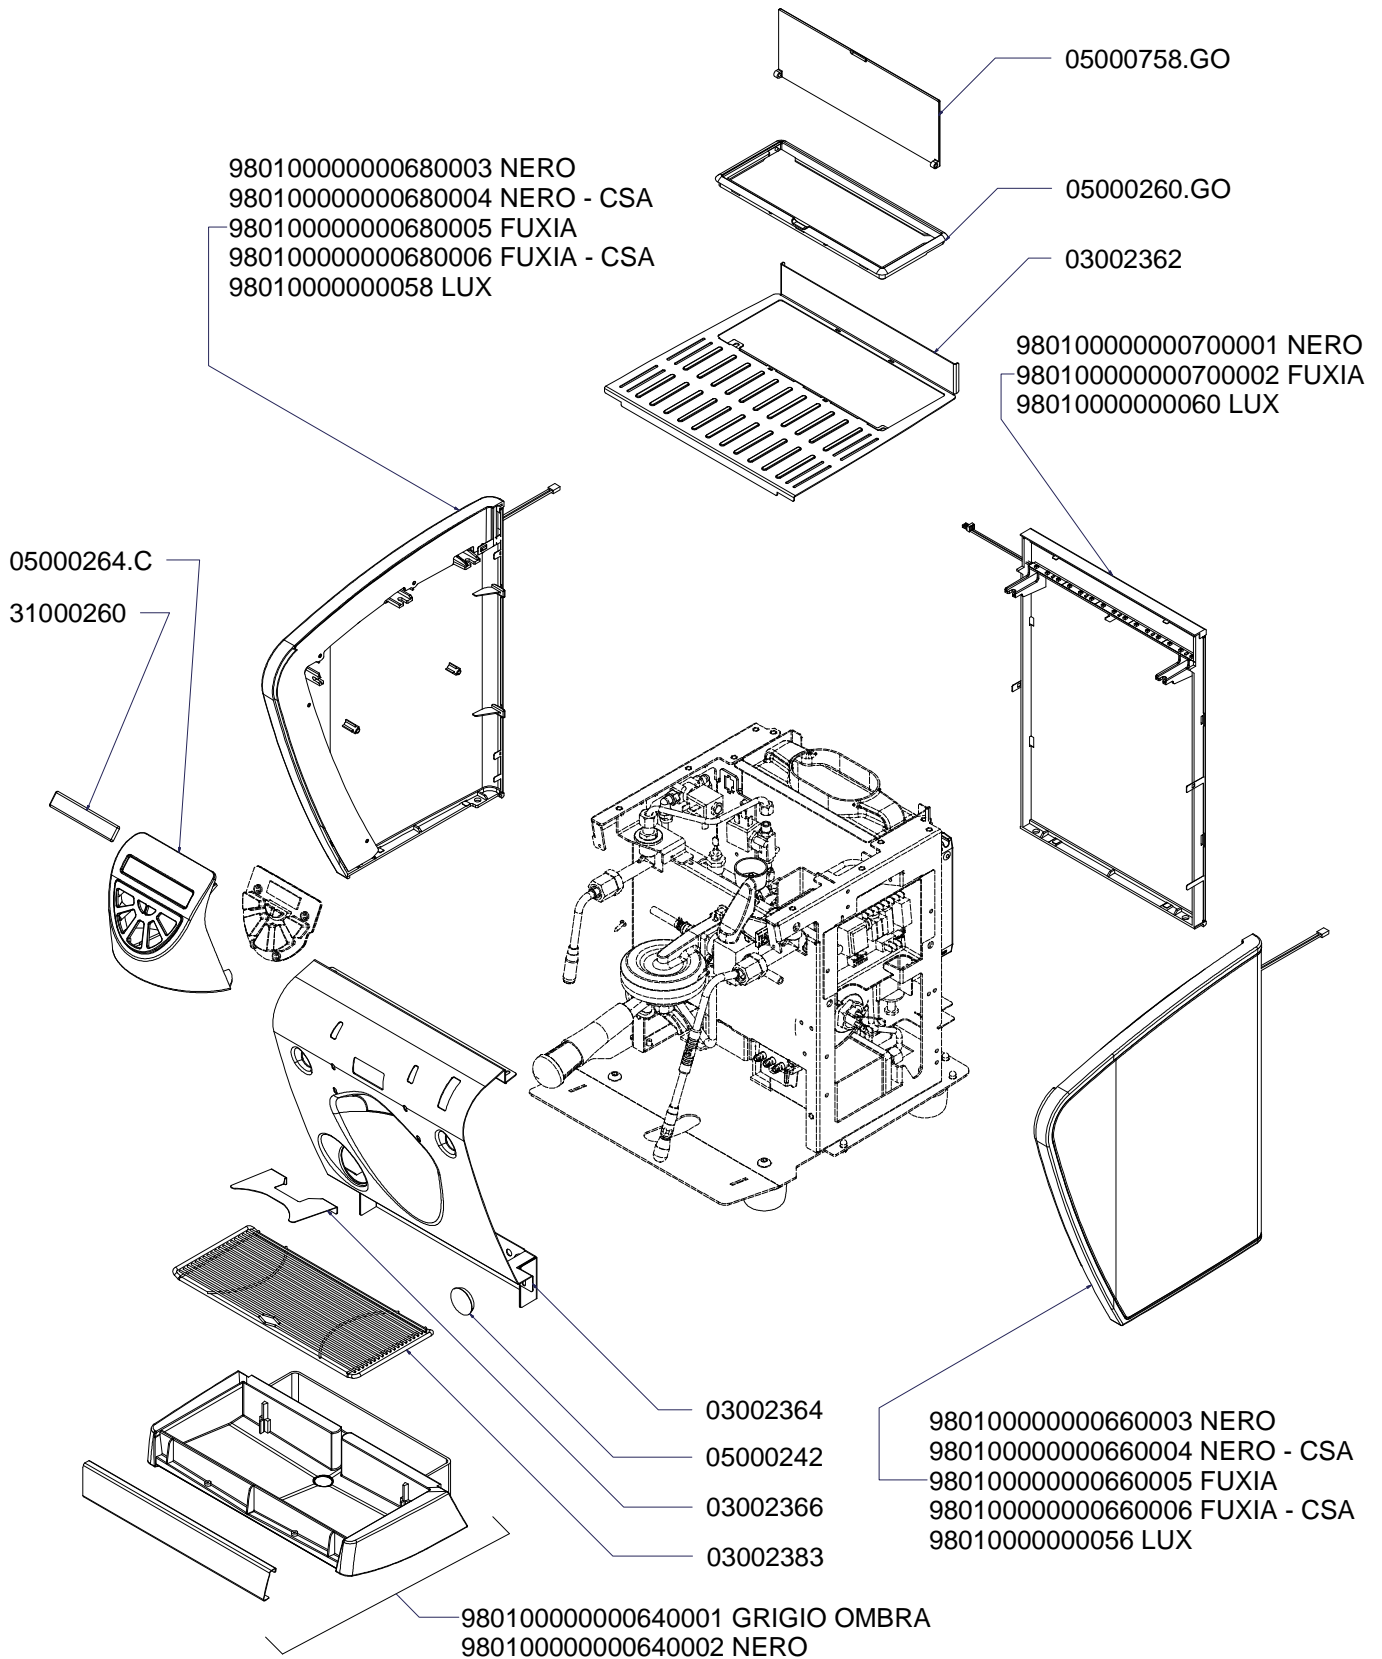

 nuova
SIMONELLI®

I N D I C E

- » TAV 01 - COMPONENTI GRUPPO CARENA / CABINET PARTS
- » TAV 02 - GRUPPO EROGATORE / COMPLETE POURING UNIT
- » TAV 03 TAN - COMPONENTI TELAIO - TANICA / TANK FRAME COMPONENTS
- » TAV 03 AD - COMPONENTI TELAIO - A.D. / DIRECT CONNECTION FRAME COMPONENTS
- » TAV 04 - RUBINETTI VAPORE E ACQUA CALDA / STEAM & HOT WATER VALVES PARTS
- » TAV 05 - COMPONENTI CALDAIA / BOILER COMPONENTS
- » TAV 06 - COMPONENTI ELETTRICI / ELECTRICAL COMPONENTS

COMPONENTI GRUPPO CARENA

CABINET PARTS

98250000000004 VASCHETTA RACCOGLI ACQUA - SCARICO DIRETTO - NERO
WATER COLLECTION TRAY - DIRECT DRAIN - BLACK

98250000000005 VASCHETTA RACCOGLI ACQUA - SCARICO DIRETTO - GRIGIO OMBRA
WATER COLLECTION TRAY - DIRECT DRAIN - UMBRA GREY

COMPONENTI GRUPPO EROGATORE COMPLETE POURING UNIT

COMPONENTI TELAIO - TANICA

TANK FRAME COMPONENTS

COMPONENTI TELAIO - ATTACCO DIRETTO

FRAME COMPONENTS - DIRECT CONNECTION

M
U
S
I
C
A

S
I
L
E
N
T

S
Y
S
T
E
M