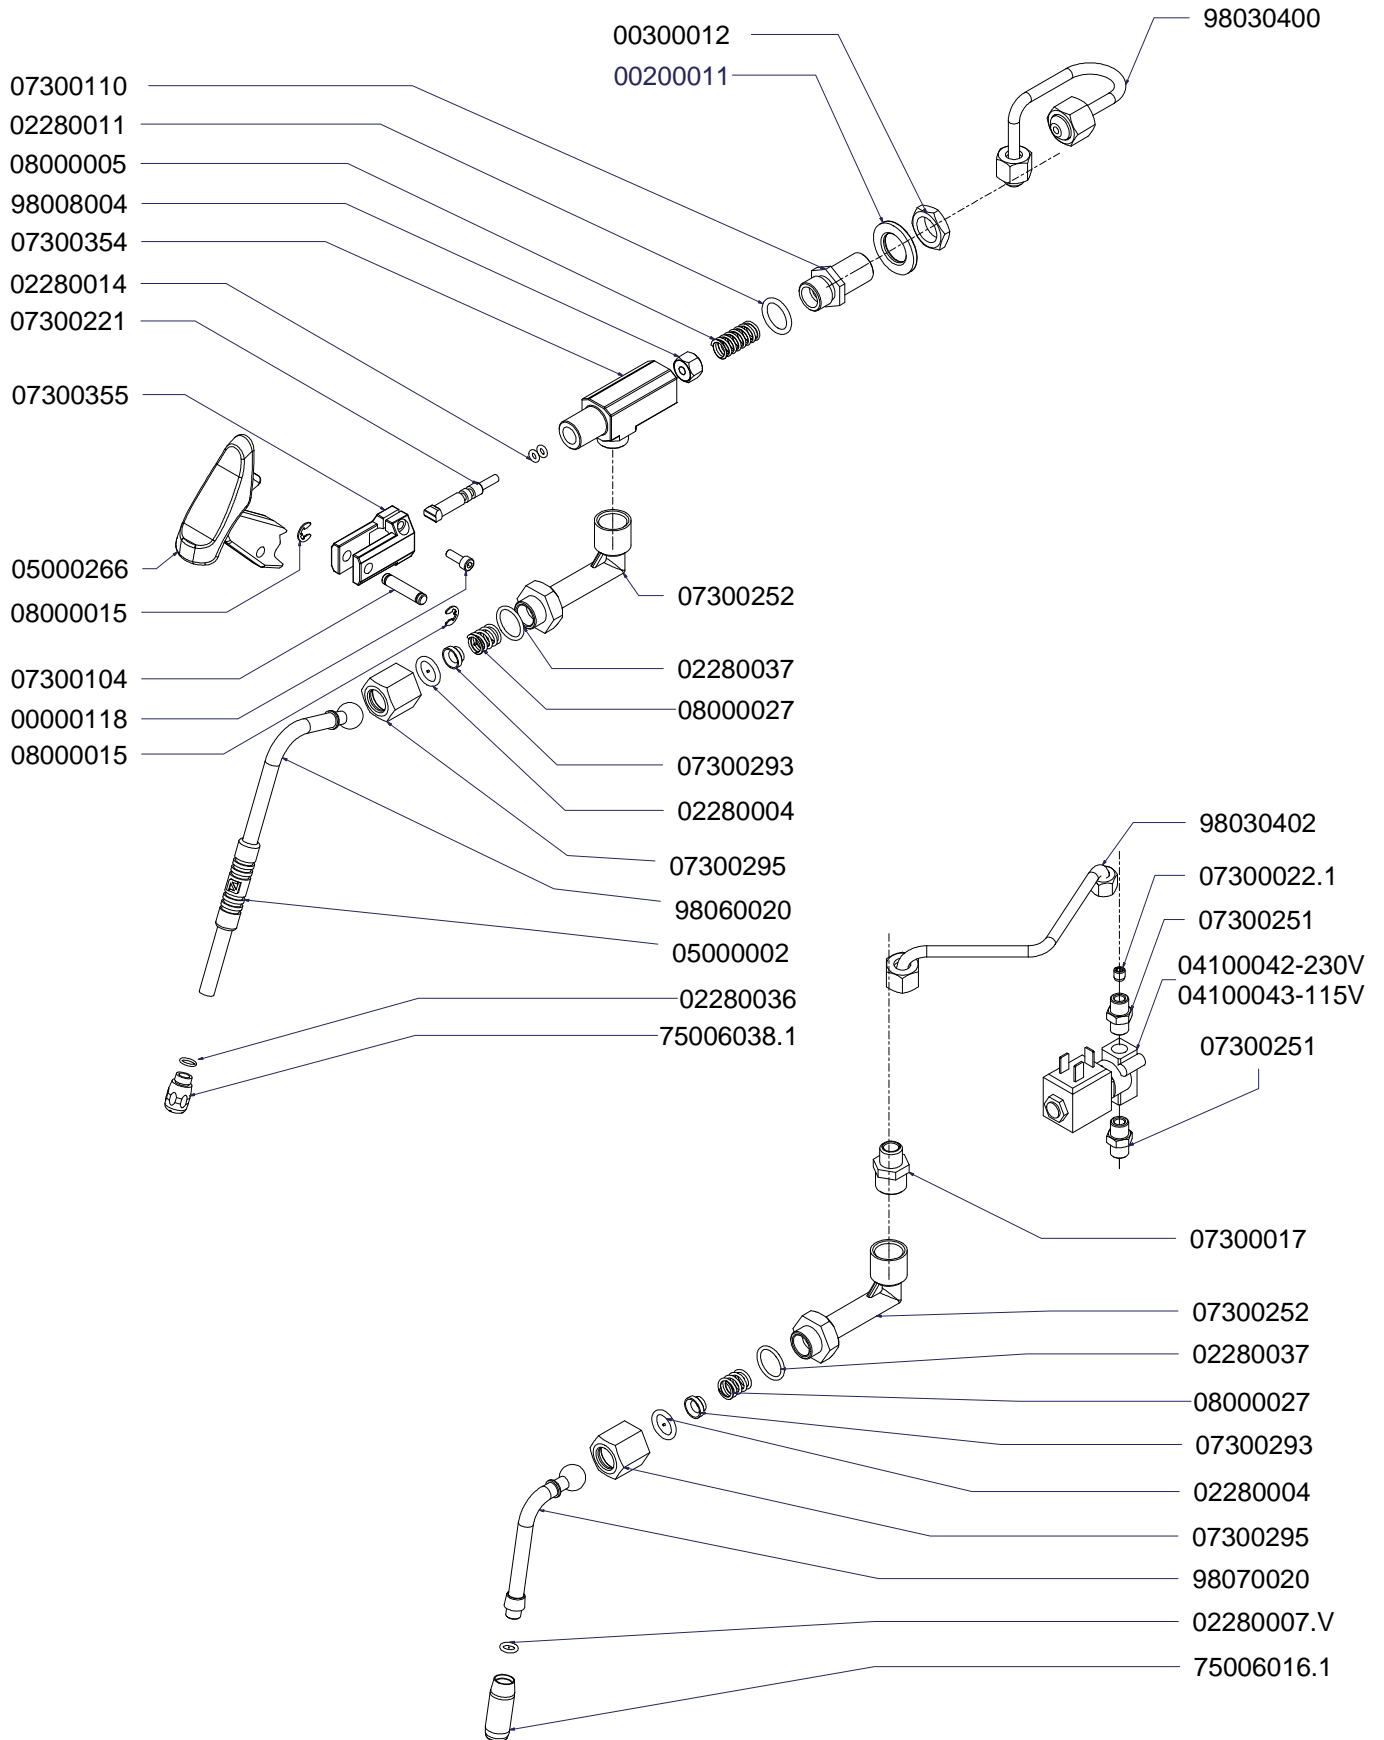

COMPONENTI RUBINETTI VAPORE E ACQUA CALDA STEAM & HOT WATER VALVES PARTS

M
U
S
I
C
A

S
I
L
E
N
T

S
Y
S
T
E
M