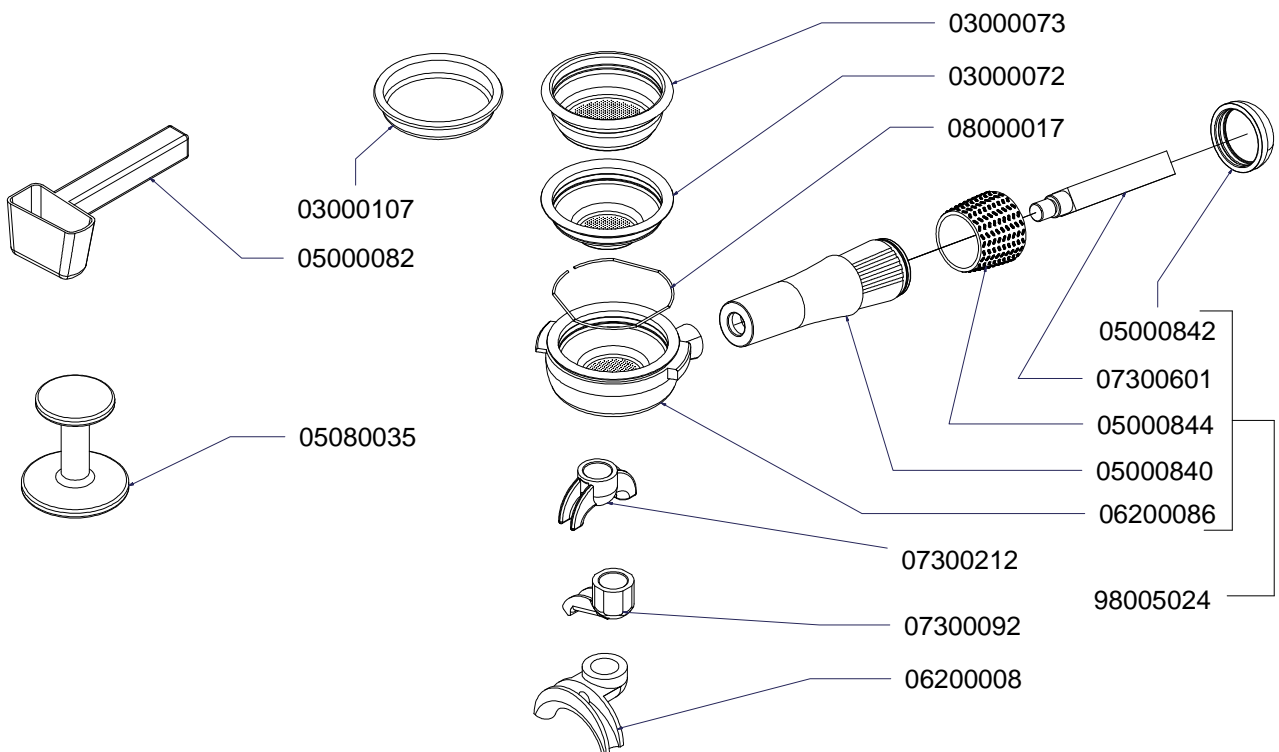

 nuova
SIMONELLI®

I N D I C E

- » TAV 01 - COMPONENTI GRUPPO CARENA / CABINET PARTS
- » TAV 02 - GRUPPO EROGATORE / COMPLETE POURING UNIT
- » TAV 03 TAN - COMPONENTI TELAIO - TANICA / TANK FRAME COMPONENTS
- » TAV 03 AD - COMPONENTI TELAIO - A.D. / DIRECT CONNECTION FRAME COMPONENTS
- » TAV 04 - RUBINETTI VAPORE E ACQUA CALDA / STEAM & HOT WATER VALVES PARTS
- » TAV 05 - COMPONENTI CALDAIA / BOILER COMPONENTS
- » TAV 06 - COMPONENTI ELETTRICI / ELECTRICAL COMPONENTS

COMPONENTI GRUPPO CARENA

CABINET PARTS

98250000000004 VASCHETTA RACCOGLI ACQUA - SCARICO DIRETTO - NERO
WATER COLLECTION TRAY - DIRECT DRAIN - BLACK

98250000000005 VASCHETTA RACCOGLI ACQUA - SCARICO DIRETTO - GRIGIO OMBRA
WATER COLLECTION TRAY - DIRECT DRAIN - UMBRA GREY

COMPONENTI GRUPPO EROGATORE COMPLETE POURING UNIT

COMPONENTI TELAIO - TANICA

TANK FRAME COMPONENTS

COMPONENTI TELAIO - ATTACCO DIRETTO

FRAME COMPONENTS - DIRECT CONNECTION

M
U
S
I
C
A

S
I
L
E
N
T

S
Y
S
T
E
M

CODICE / CODE	DESCRIZIONE	DESCRIPTION
04000660	CAVO 10 VIE COLLEGAMENTO PULSANTIERA-CENTRALINA - MUSICA	CENTRAL UNIT/DISPENSING CIRCUIT BOARD CONNECTING CABLE
04000662	IMPIANTO ELETTRICO MUSICA	COMPLETE WIRING ASSEMBLY - MUSICA
04000666	CABLAGGIO BASSO VOLTAGGIO ALIMENTAZIONE LUCI - MUSICA	LIGHTING WIRING ASSEMBLY - MUSICA
04000668	CAVO ALIMENTAZIONE LUCI - MUSICA	LIGHTING TRASFORMER WIRING ASSEMBLY - MUSICA
04000670	CAVO DOSATORE VOLUMETRICO-CENTRALINA - MUSICA	VOLUMETRIC COUNTER CABLE - MUSICA
04000672	CAVO DOSATORE VOLUMETRICO ATT. DIRETTO MUSICA	VOLUMETRIC COUNTER CABLE - MUSICA D.A.