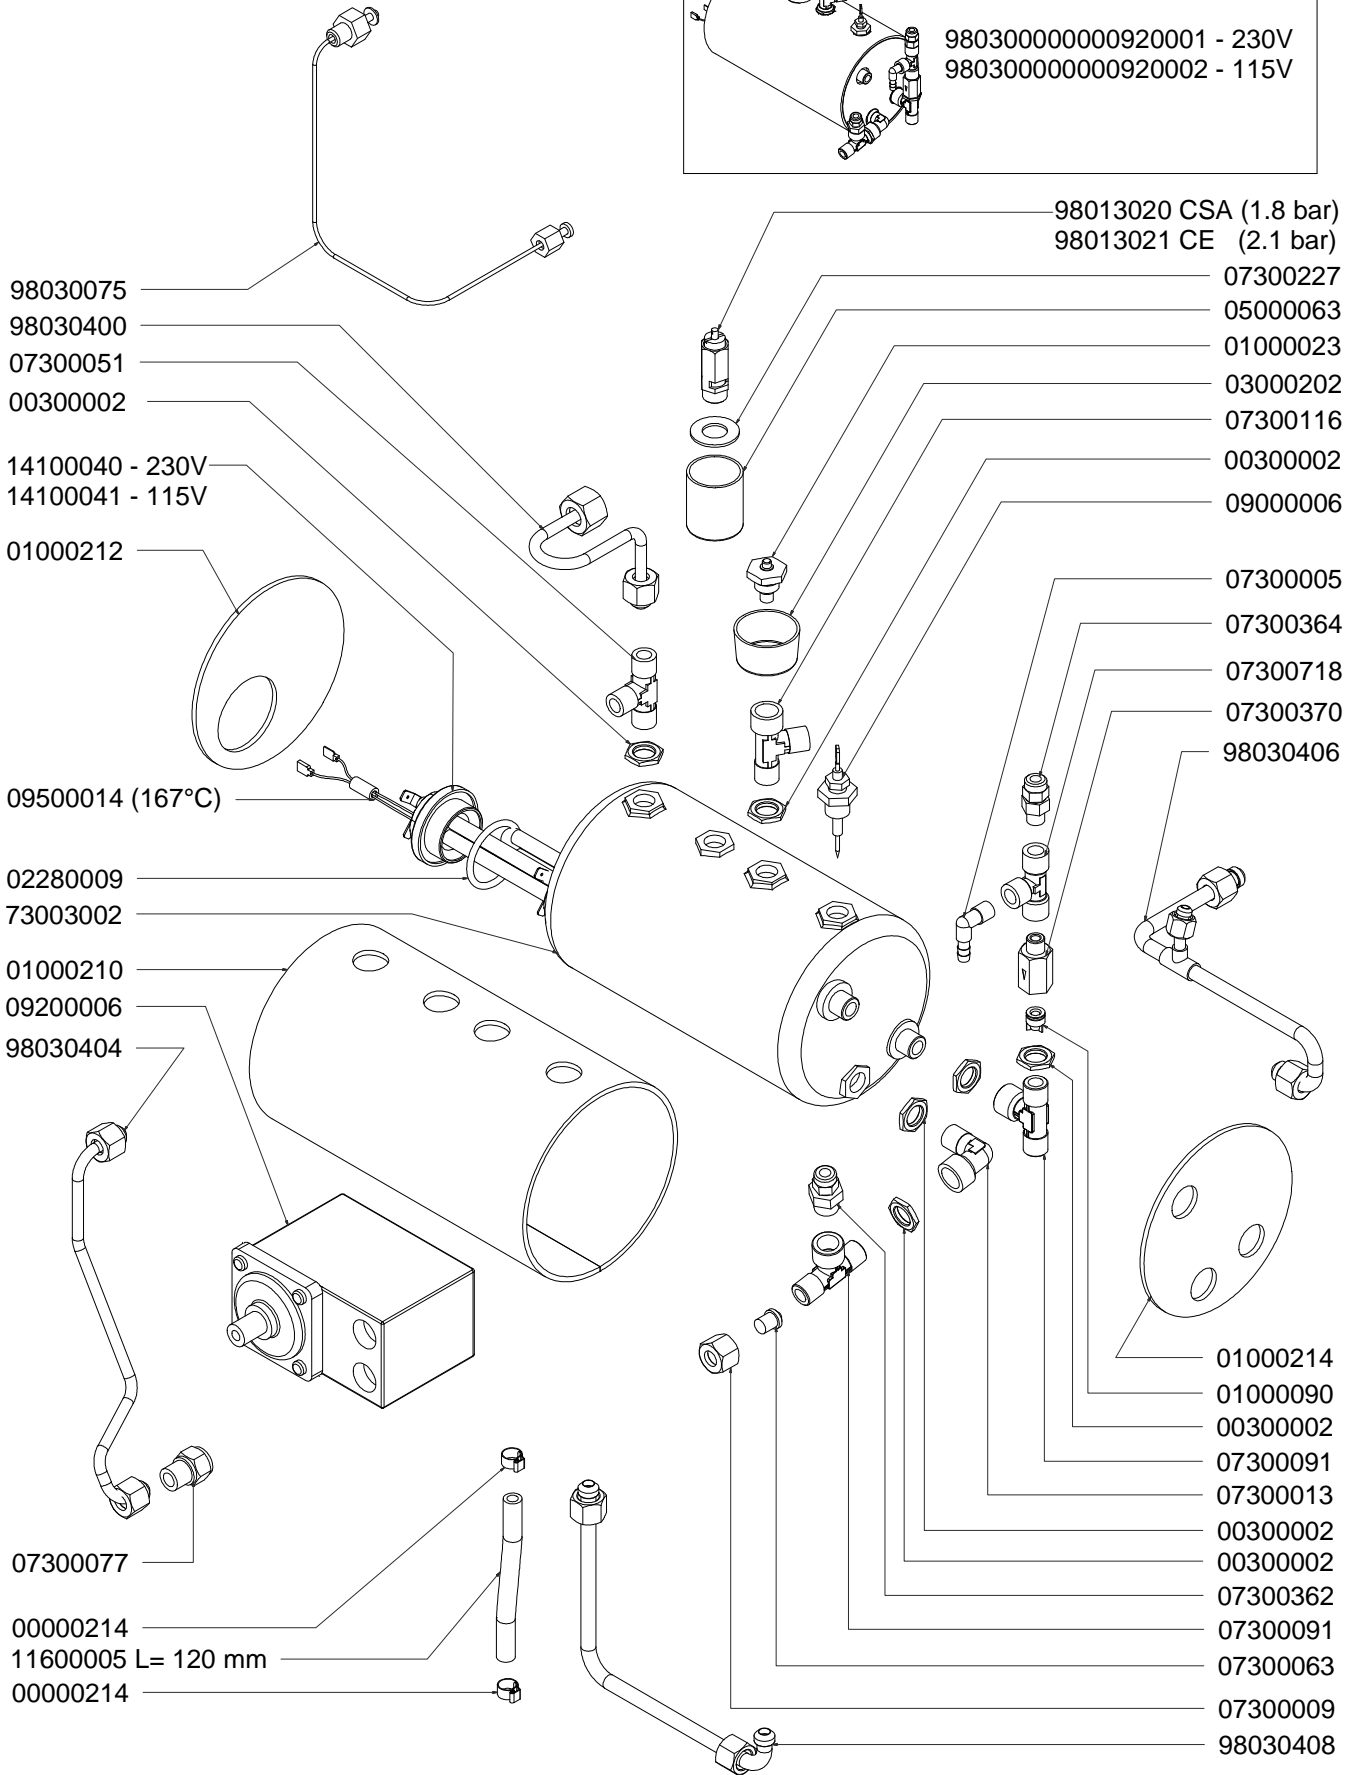

COMPONENTI CALDAIA BOILER COMPONENTS